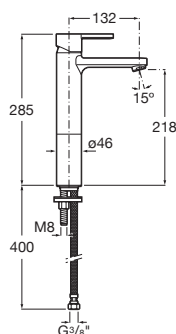

NAIA

Baterie lavoar cu pipă înaltă, fără ventil, cu aerator și racorduri flexibile; tehnologie Cold Start, înălțime XL

PRE (FĂRĂ TVA) (FĂRĂ TVA)

**1.811,00 LEI**

SCHIȚE TEHNICE

## CARACTERISTICI

Aerator type: Aerator încorporat

Debit (l/min - 3 bar): 5

Economie de apă și de energie

Furtunuri de alimentare flexibile incluse

Locație de aplicare: Lavoar

Mounting type: Montat pe margine

Poziție centrală apă rece

Sistem restricționare debit apă

Stativ înalt

Tip de cartuș: Ceramic

Tip mixer: Cu monocomandă

SoftTurn®