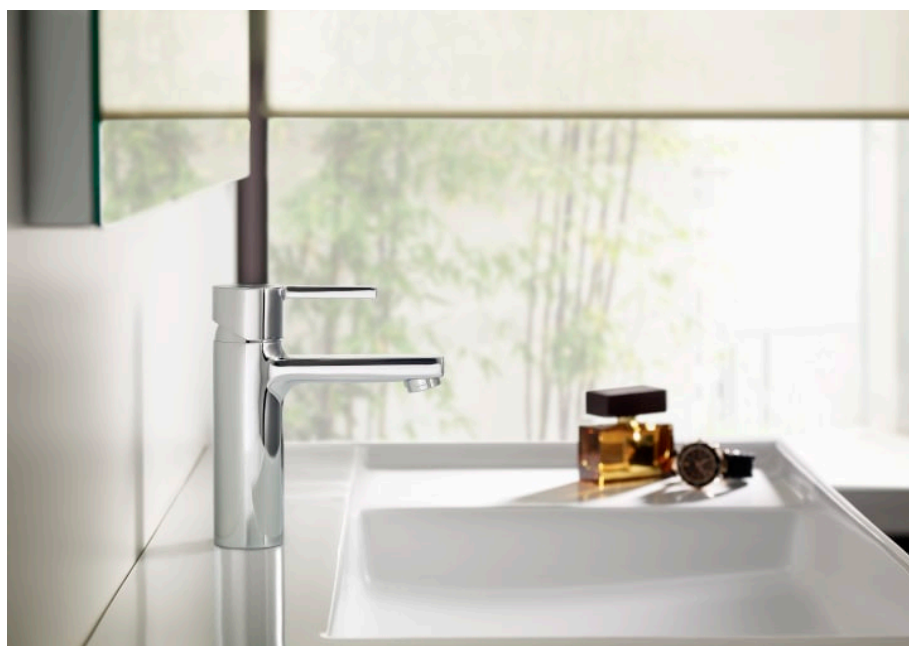

Poziție centrală apă rece

Sistem restricționare debit apă

Stativ înalt

Tip de cartuș: Ceramic

Tip mixer: Cu monocomandă

SoftTurn®

## Naia

Caracterul și sofisticarea se combină în această colecție de baterii cu design minimalist, generată de alăturarea perfectă a formelor geometrice cilindrică și pătrată.